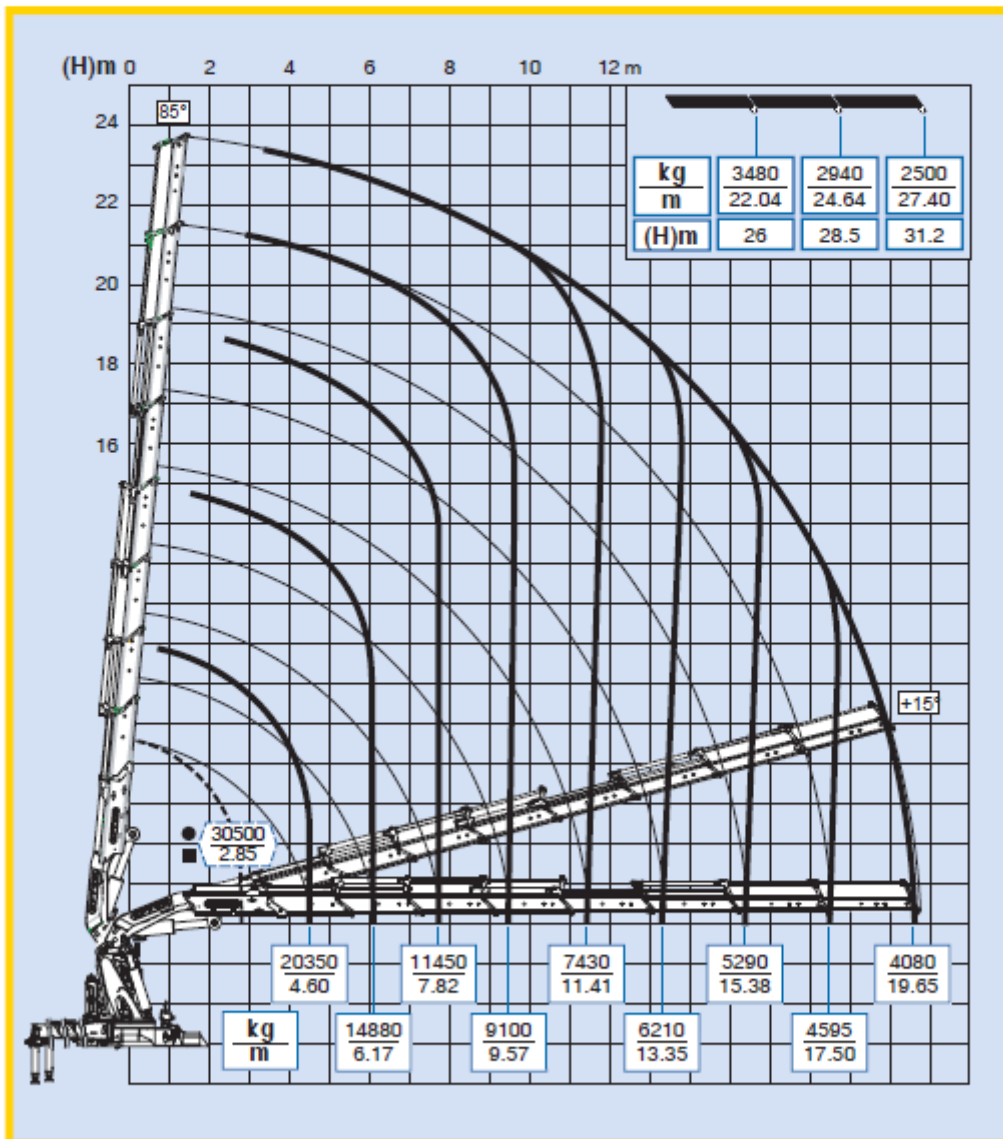

Crane truck 135 TM

Transport & placement of all size containers

Transport & recovery

of (broken down) machines

Transport & placement of construction materials

Transport & placement of advertisements

Load diagram

THE POWER OF PERFORMANCE

1355

1/1

DP2P015_2-280608

8S

Per note generali e simbologia fare riferimento alla scheda: - For general notes and symbols, pls. refer to the schedule: - Pour notes générales et symboles, veuillez Vs. référer à la fiche: - Mit Bezug auf die allgemeinen Anmerkungen und die Symbolik, beziehen Sie sich bitte auf Blatt: - Para notas generales y simbología referirse a la ficha: - Voor algemene opmerkingen en symbolen, A.U.B. Raadpleeg het schema: DP2P020
 Sol.Ge. S.p.A.
 via Bonazzi 12/14 - 40013 Castel Maggiore (BO) - Italy
 tel. +39 051 4181211 - fax +39 051 701492 - www.effer.it - e-mail: info@effer.it